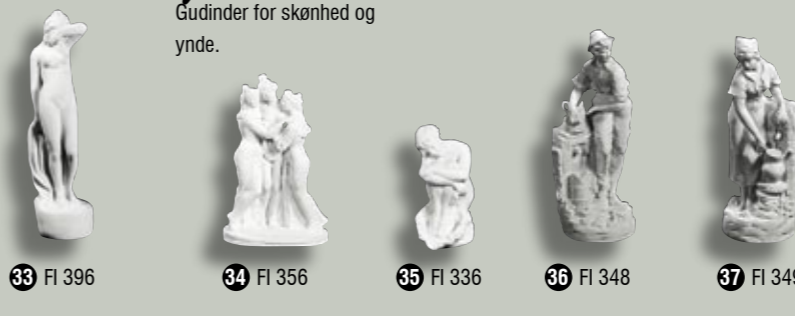

33 FI 396 34 FI 356 35 FI 336 36 FI 348 37 FI 349