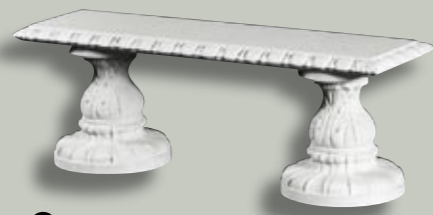

# UDENDØRSMØBLER

*- til den atmosfærefyldte have*

Vi kan tilbyde forskellige former for lamper - ring og forhør om pris.

1 MØ 870

2 MØ 872

5 MØ 865

6 MØ 860

Løse bænkeplader

3 MØ 876 buet  
MØ 877 lige

4 MØ 875

7 SO 597

8 SO 565

9 SO 595

10 SO 588

11 SO 500

12 SO 506

13 SO 502 / MØ 884 / SO 500 / MØ 877

14 SO 564 / MØ 899

15 MØ 880 / MØ 882

Løs bordplade  
Ø 105

16 MØ 883

17 MØ 886

Løs plade

18 MØ 885